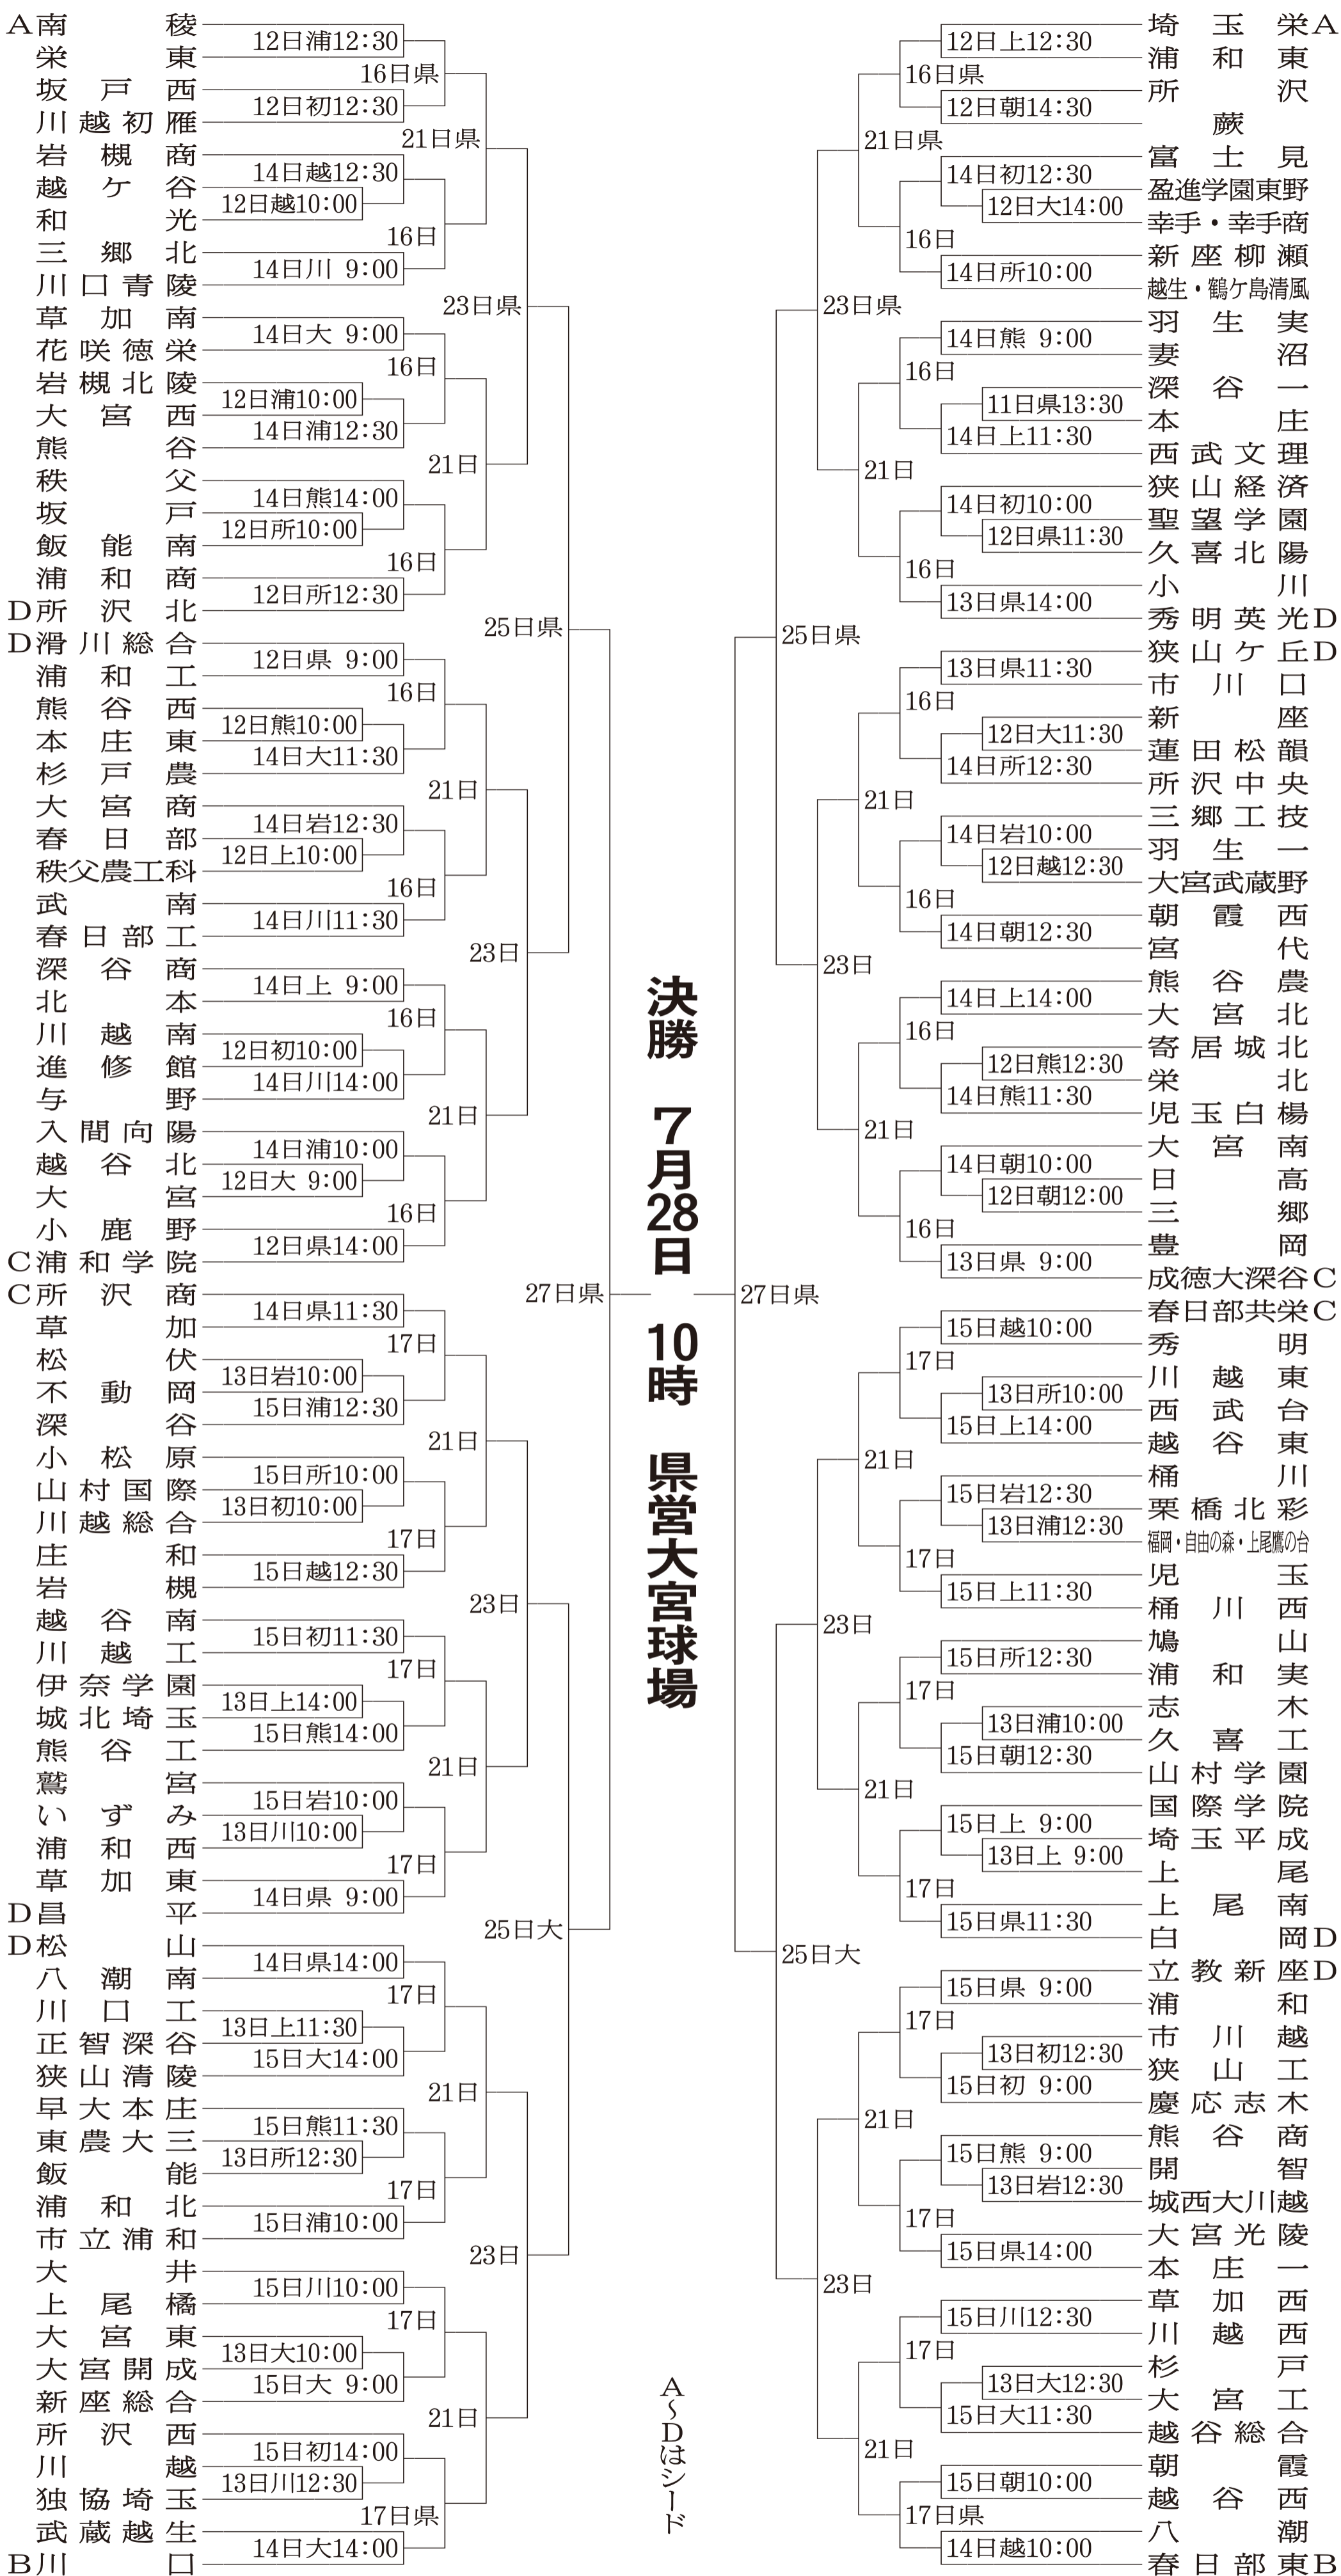

# 第94回全国高校野球選手権大会

## 埼玉大会

主催 朝日新聞社  
主催 日本高校野球連盟

駆けあがれ!  
夏のテッペン

3回戦以降の試合日程は2回戦の途中から順次決定する。

【使用球場】	県＝県営大宮	大＝市営大宮	上＝上尾市民
	浦＝市営浦和	朝＝朝霞市営	熊＝熊谷公園
	越＝越谷市民	岩＝岩槻川通	川＝川口市営
			所＝所沢航空